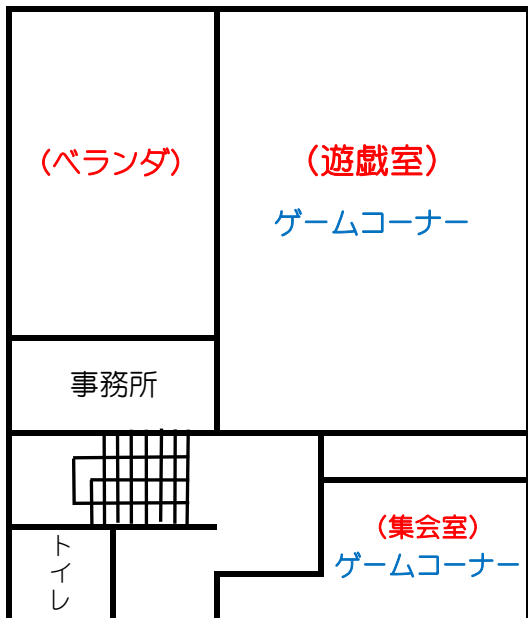

令和4年度 三和文化祭 案内図

＜1階＞

～芸術のフロア～

＜2階＞

～いきいき元気フロア～

＜3階児童館＞

～あそびのフロア～

＜駐車場テント＞

～野菜即売・テイクアウトなど～

上荒屋第一公園「けん玉パフォーマンス」

※お持ち帰りの食べ物は、必ずその日のうちにお召し上がりください。

※ゴミは持ち帰りです。

※内容・レイアウト等、変更の場合があります。