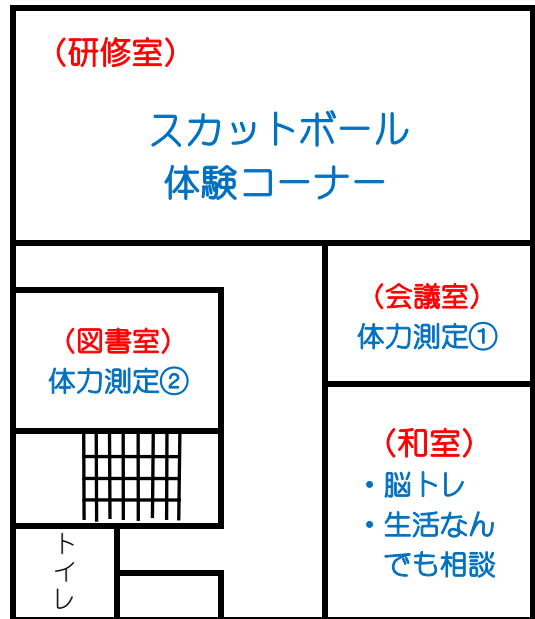

令和4年度 三和文化祭 案内図

＜1階＞

～芸術のフロア～

＜2階＞

～いきいき元気フロア～

＜3階児童館＞

～あそびのフロア～

＜駐車場テント＞

～野菜即売・テイクアウトなど～

上荒屋第一公園「けん玉パフォーマンス」

※お持ち帰りの食べ物は、必ずその日のうちにお召し上がりください。

※ゴミは持ち帰りです。

※内容・レイアウト等、変更の場合があります。