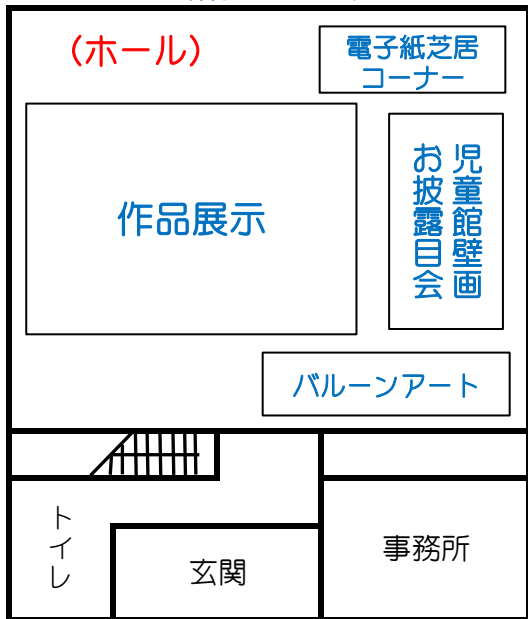

令和4年度 三和文化祭 案内図

＜1階＞

～芸術のフロア～

＜2階＞

～いきいき元気フロア～

＜3階児童館＞

～あそびのフロア～

＜駐車場テント＞

～野菜即売・テイクアウトなど～

上荒屋第一公園「けん玉パフォーマンス」

※お持ち帰りの食べ物は、必ずその日のうちにお召し上がりください。

※ゴミは持ち帰りです。

※内容・レイアウト等、変更の場合があります。